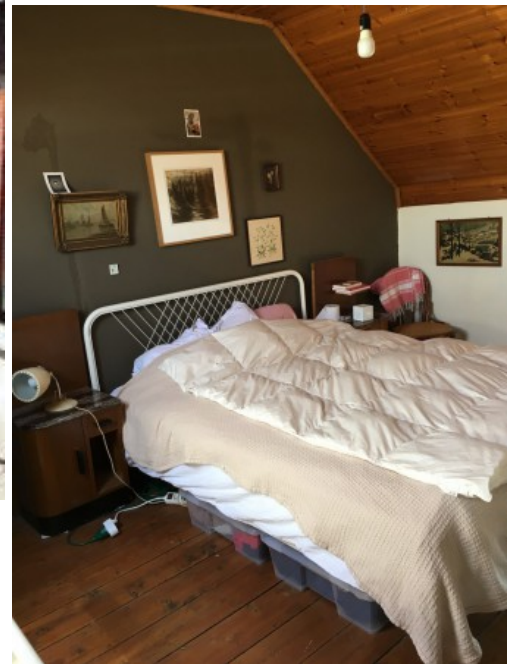

CHARMANTE KLEINE STADSWONING IN GROEN WOONERF

VERHUURD

Exclusief bij Vandersmissen Vastgoed
Ligging: Gent, 9000 | Wespstraat 71

Omschrijving

EXTRA VASTGOEDINFORMATIE

Bezoek op: Op afspraak
Totale bewoonbare opp.: 60 m²
EPC: 514 kWh/m²