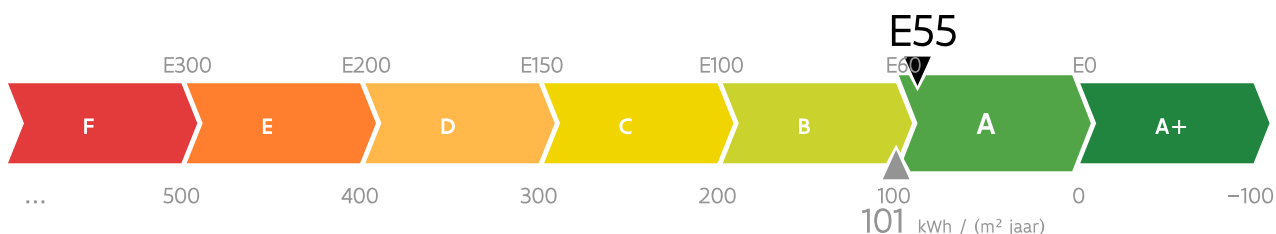

Energieprestatiecertificaat

BOUW

Residentiële eenheid

Oude Brusselseweg 104, 9050 Gent

woning, gesloten bebouwing

identificatiecode: 44021-G-OMV_2020080769/EP18077/A001/D01/SD001

Energie label

De energieprestaties (E-peil, kWh/(m² jaar)) zijn bepaald via een theoretische berekening op basis van een standaardklimaat en een standaardgebruik. Ze houden geen rekening met het gedrag en het werkelijke energieverbruik van de (vorige) bewoners.

EGEON
EP18077

Dit certificaat is geldig tot en met **1 augustus 2032**.

Energieprestatie- en binnenklimaatseisen bij aanvraag vergunning

E-peil

✓ Het E-peil voldoet.

Andere eisen

- ✓ Alle constructiedelen voldoen aan de maximale U-waarden of de minimale R-waarden:
 - ✓ Vloeren
 - ✓ Muren
 - ✓ Vensters
 - ✓ Dak
 - ✓ Andere constructiedelen
- ✓ Er is voldaan aan de minimum hoeveelheid hernieuwbare energie.
- ✗ Er is niet voldaan aan de ventilatievereisten.

Algemene gegevens

Datum aanvraag vergunning	03/07/2020
Datum einde van de werken	07/03/2022
Datum ingebruikname	-
Karakteristiek jaarlijks primair energieverbruik (kWh/jaar)	10.412
Referentie-eis primair energieverbruik (kWh/(m ² jaar))	129
Beschermd volume (m ³)	281
Verliesoppervlakte (m ²)	-
Bruto vloeroppervlakte (m ²)	103
Infiltratiedebiet (m ³ /(h m ²))	7,17
Gemiddelde U-waarde (W/(m ² K))	0,53
CO ₂ -emissie (kg/jaar)	1.509
Gebouw-id / gebouweenheid-id	5848272 / 5849405